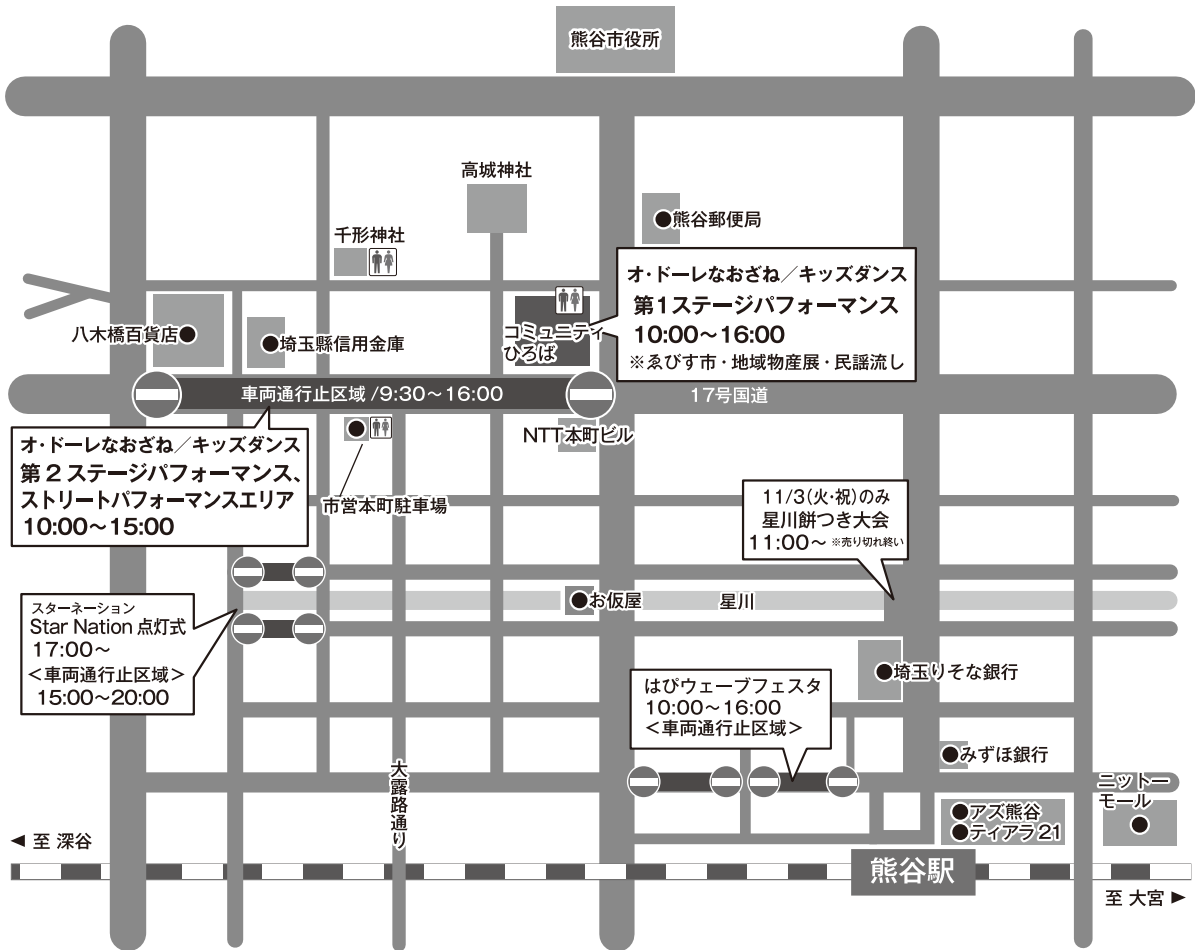

11/1 (日) オ・ドーレなおざねほかイベント会場案内図

オ・ドーレなおざね メイン会場案内

**当日は駐車場が少ないので
車でのご来場はご遠慮下さい。**

車でお越しのお客様は市営本町駐車場(有料)、もしくは近隣のコインパーキングをご利用ください。
周辺の道路には絶対に駐停車しないようお願いいたします。

ゴミの持ち帰りにご協力を！

各地のイベントで出される量はかなりのものです。せっかくのお祭りもゴミが散乱しては、台無しです。気持ちよく楽しむ為にも、どうかゴミの持ち帰りにご協力をお願いいたします。