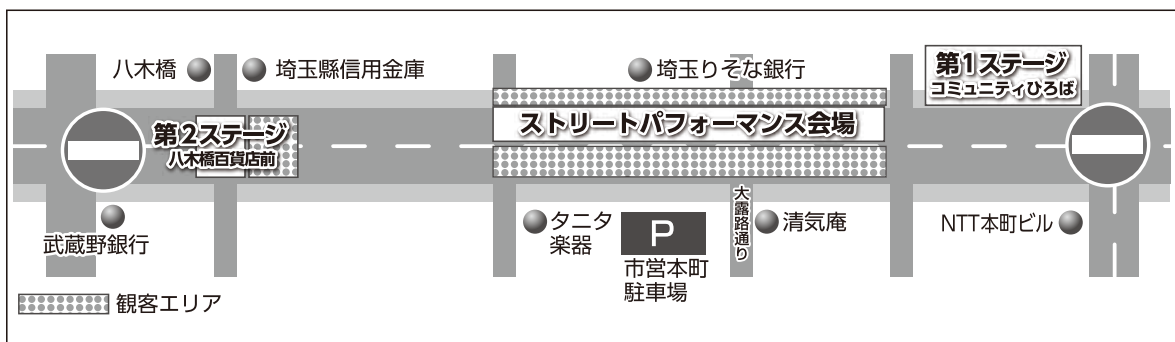

11/1 (日) オ・ドーレなおざねほかイベント会場案内図

オ・ドーレなおざね メイン会場案内

**当日は駐車場が少ないので
車でのご来場はご遠慮下さい。**

車でお越しのお客様は市営本町駐車場(有料)、もしくは近隣のコインパーキングをご利用ください。
周辺の道路には絶対に駐停車しないようお願いいたします。

ゴミの持ち帰りにご協力を！

各地のイベントで出される量はかなりのものです。せっかくのお祭りもゴミが散乱しては、台無しです。気持ちよく楽しむ為にも、どうかゴミの持ち帰りにご協力をお願いいたします。