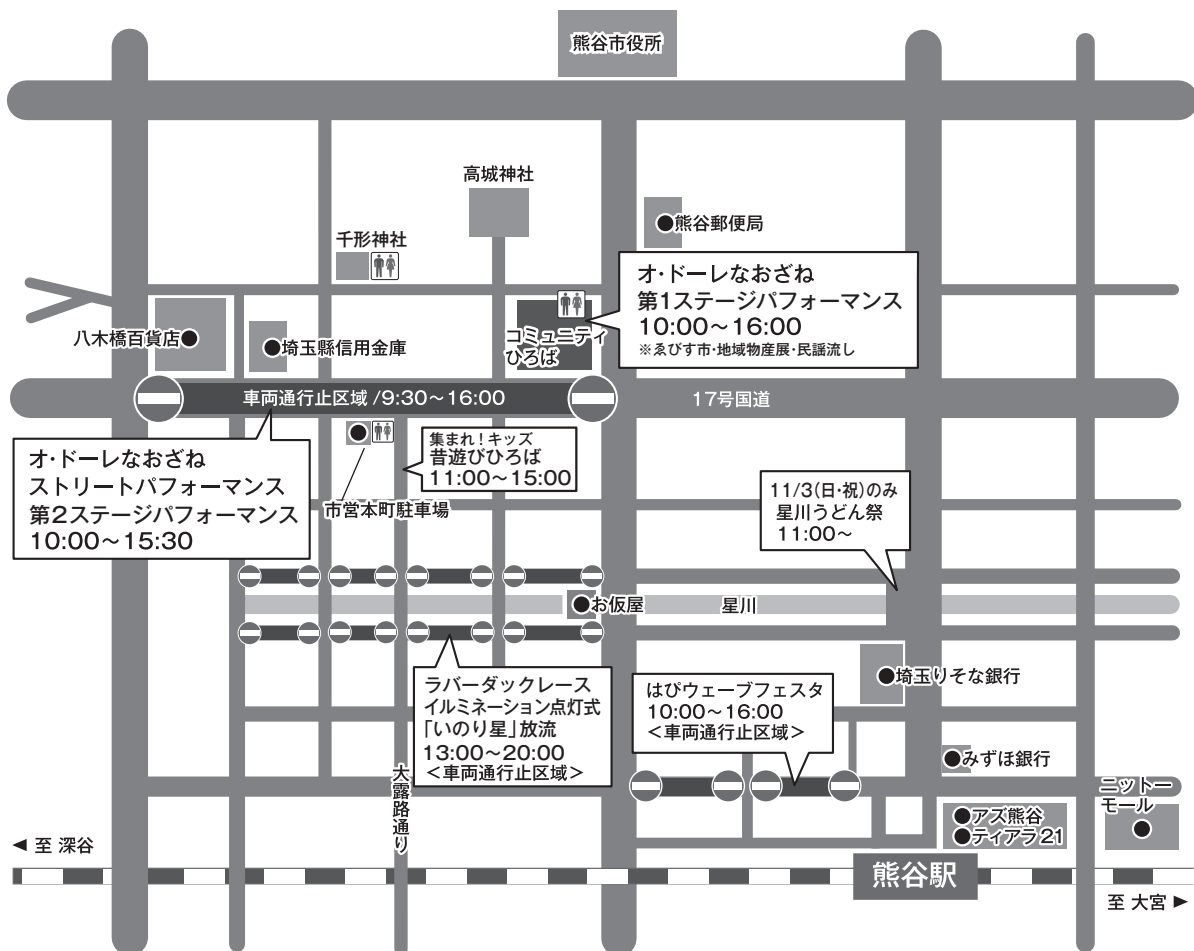

## 11/4(月・振休) オ・ドーレなおざねほかイベント会場案内図

### オ・ドーレなおざね メイン会場案内

**当日は駐車場が少ないので  
車でのご来場はご遠慮下さい。**

車でお越しの方は市営本町駐車場他  
(有料)をご利用ください。  
周辺の道路には絶対に駐車しない  
でください。

**ゴミの持ち帰りにご協力を!**

各地のイベントで出される量はかなりの  
ものです。せっかくのお祭りもゴミ  
が散乱しては、台無しです。気持ち  
よく楽しむ為にも、どうかゴミの持ち  
帰りにご協力をお願いいたします。