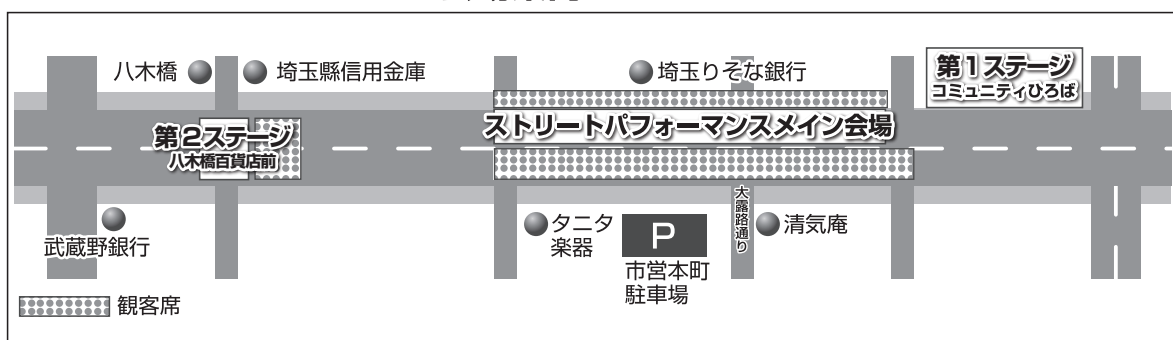

## 11/4(月・振休) オ・ドーレなおざねほかイベント会場案内図

### オ・ドーレなおざね メイン会場案内

**当日は駐車場が少ないので  
車でのご来場はご遠慮下さい。**

車でお越しの方は市営本町駐車場他  
(有料)をご利用ください。  
周辺の道路には絶対に駐車しない  
でください。

**ゴミの持ち帰りにご協力を!**

各地のイベントで出される量はかなりの  
ものです。せっかくのお祭りもゴミ  
が散乱しては、台無しです。気持ち  
よく楽しむ為にも、どうかゴミの持ち  
帰りにご協力をお願いいたします。