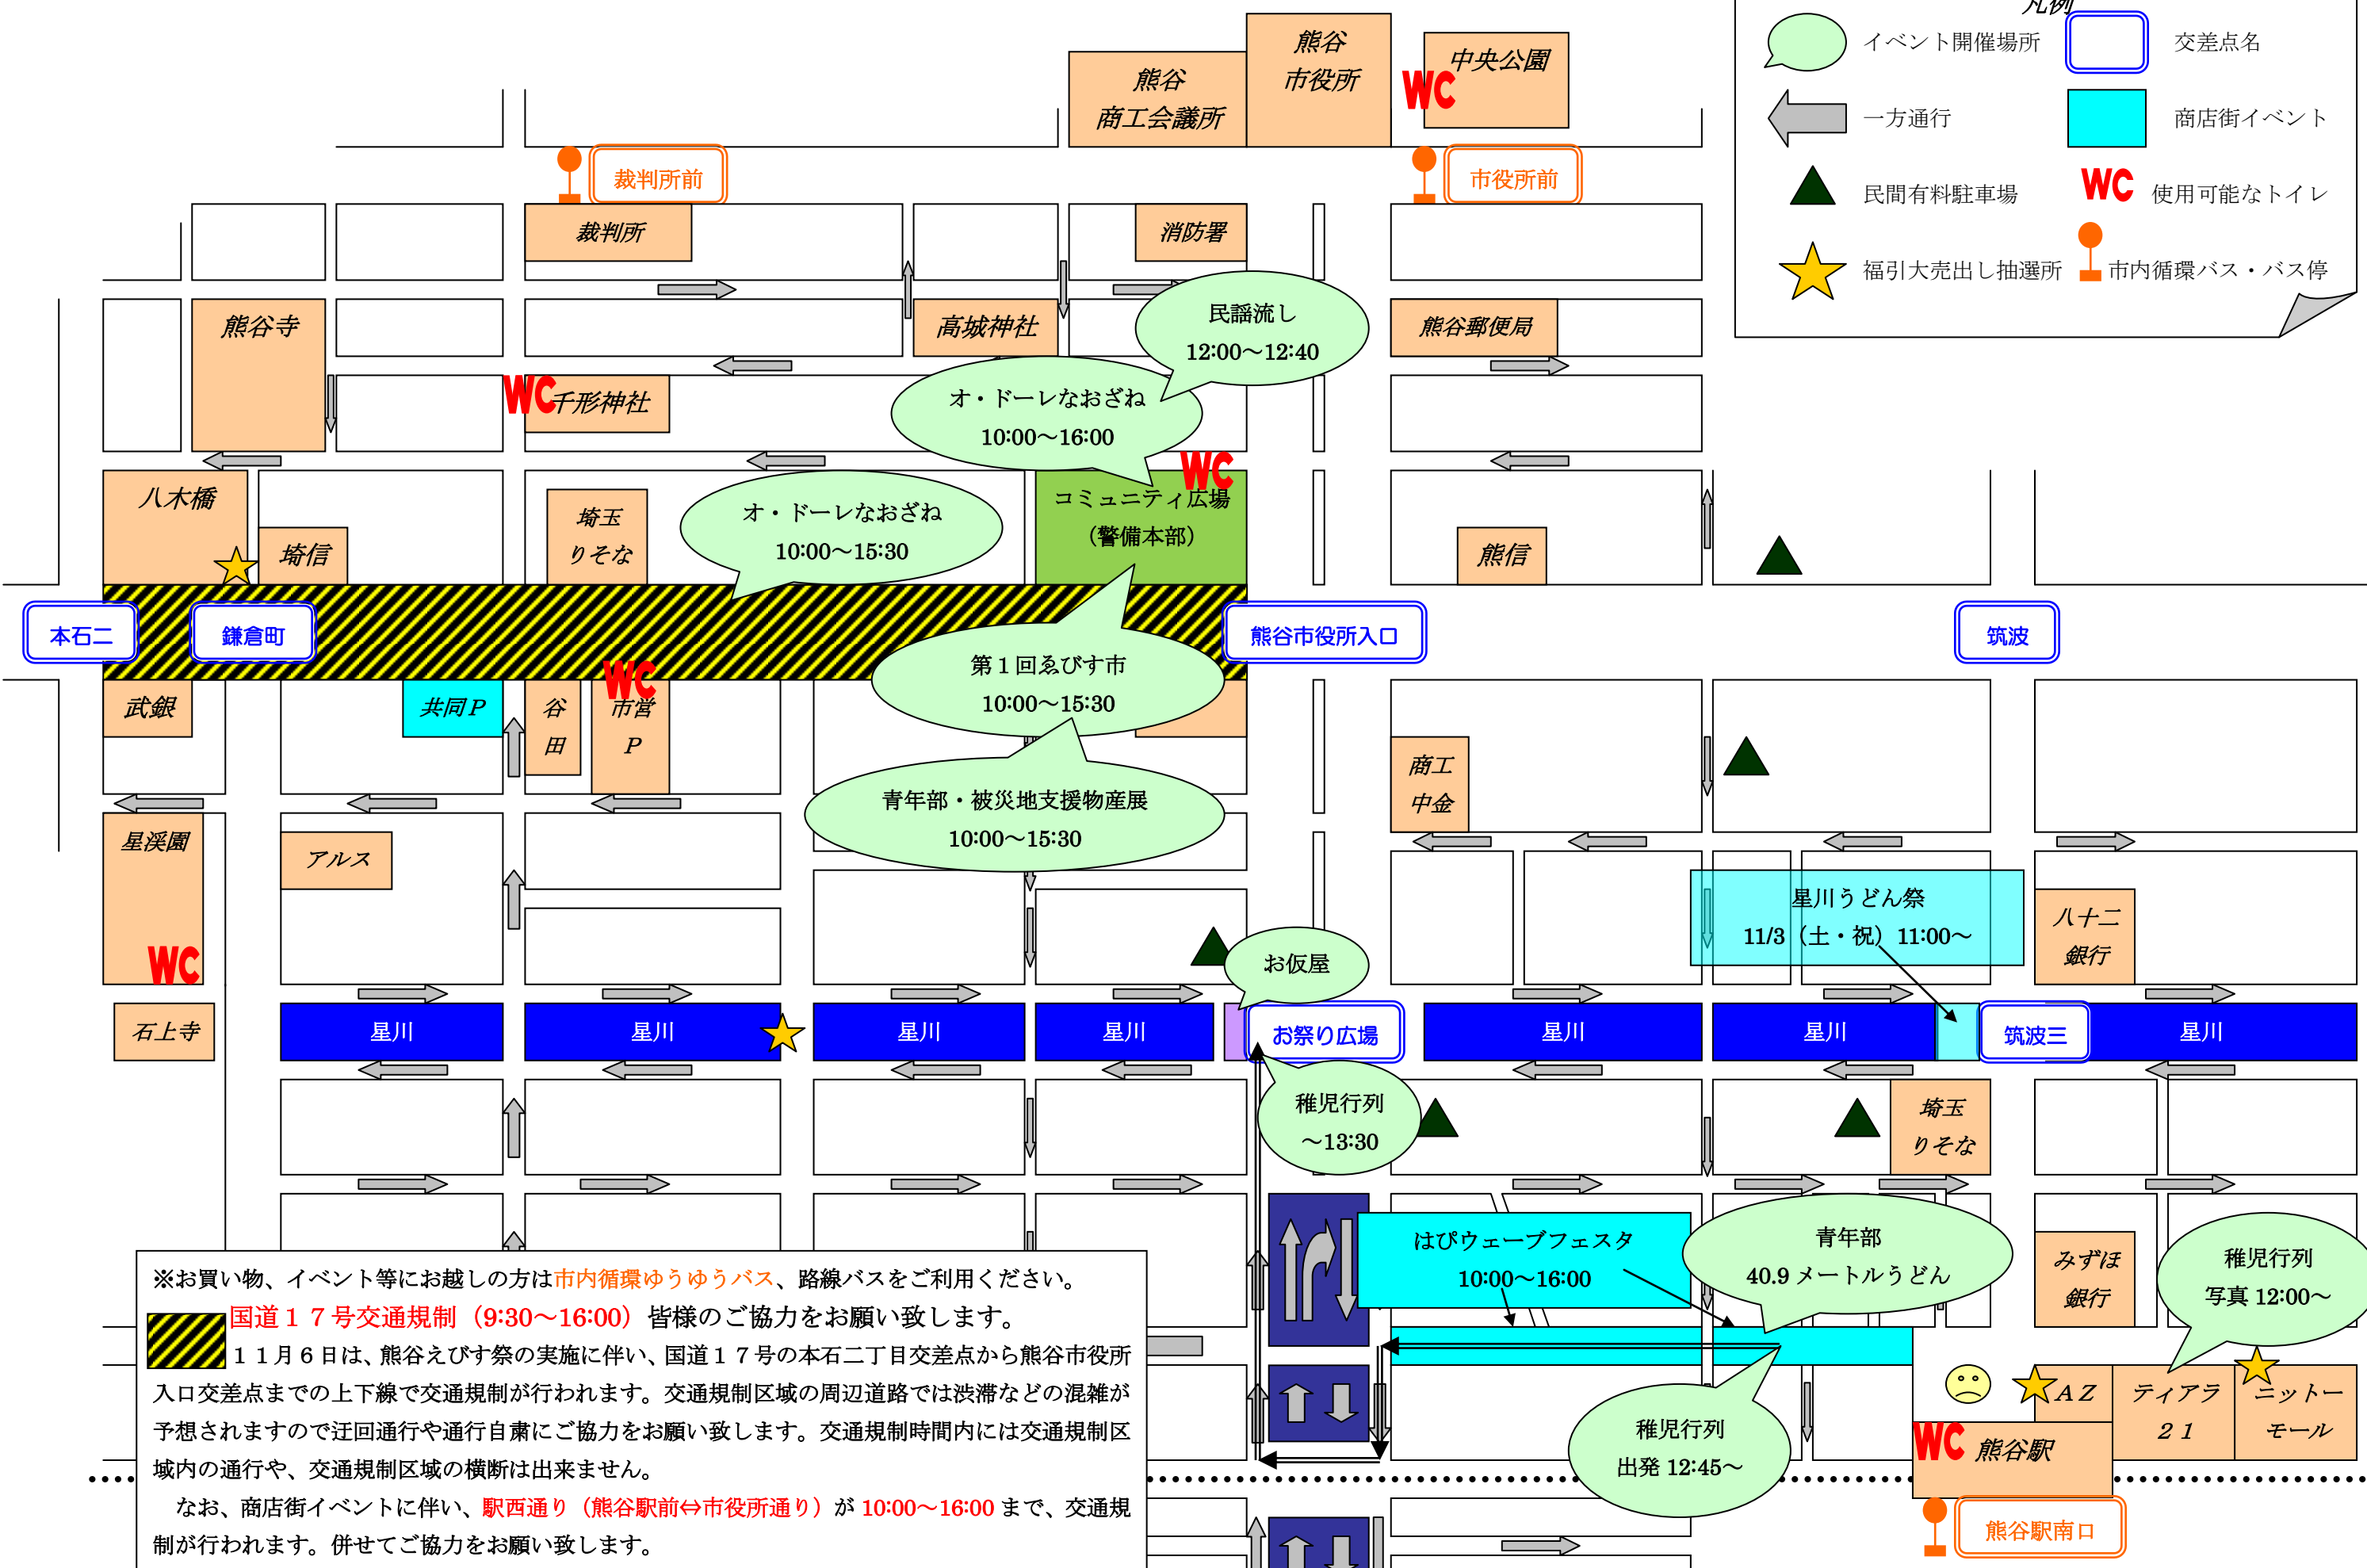

第61回 熊谷えびす大商業祭 平成24年11月4日(日) 総合案内

凡例

- イベント開催場所
- 一方通行
- 民間有料駐車場
- 福引大売出し抽選所
- 交差点名
- 商店街イベント
- WC 使用可能なトイレ
- 市内循環バス・バス停

※お買い物、イベント等にお越しの方は市内循環ゆうゆうバス、路線バスをご利用ください。
国道17号交通規制(9:30~16:00) 皆様のご協力をお願い致します。
 11月6日は、熊谷えびす祭の実施に伴い、国道17号の本石二丁目交差点から熊谷市役所入口交差点までの上下線で交通規制が行われます。交通規制区域の周辺道路では渋滞などの混雑が予想されますので迂回通行や通行自粛にご協力をお願い致します。交通規制時間内には交通規制区域内の通行や、交通規制区域の横断は出来ません。
 なお、商店街イベントに伴い、**駅西通り(熊谷駅前⇄市役所通り)**が**10:00~16:00**まで、交通規制が行われます。併せてご協力をお願い致します。