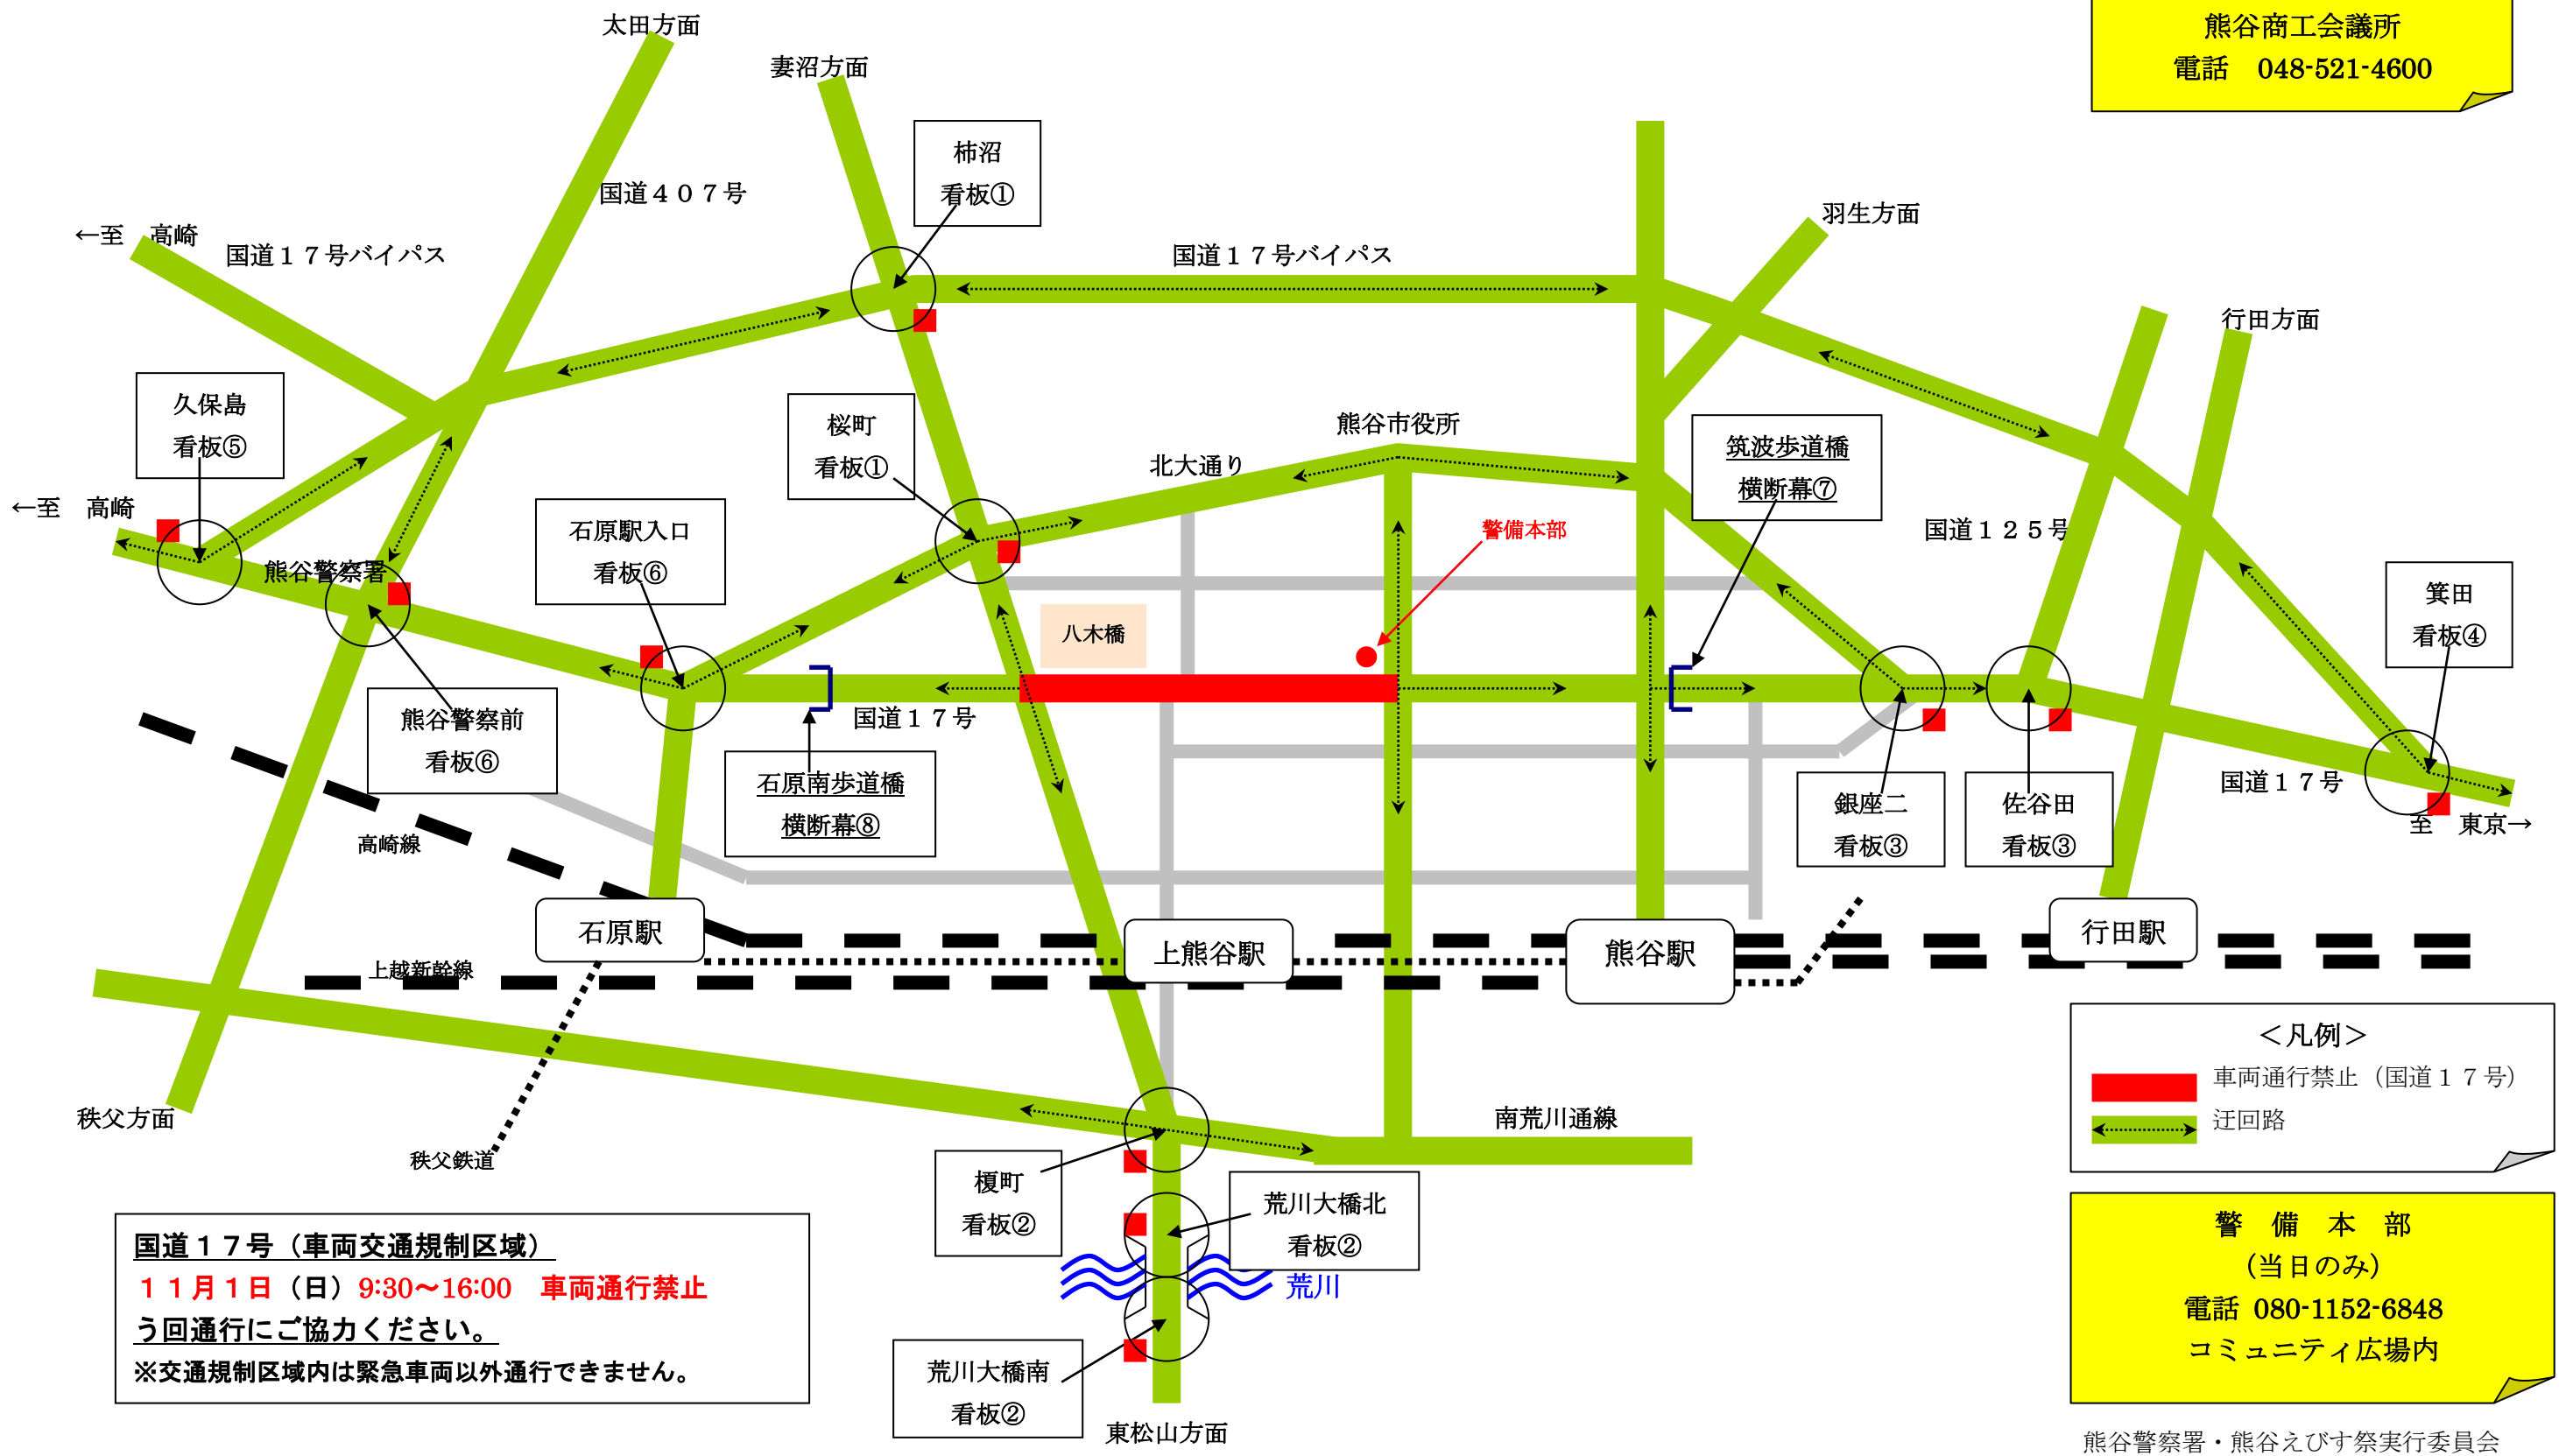

熊谷えびす祭 (オ・ドーレなおぎね) 平成27年11月1日(日) 交通規制略図

イベントに関するお問合せ先
熊谷商工会議所
電話 048-521-4600

国道17号(車両交通規制区域)
11月1日(日) 9:30~16:00 車両通行禁止
う回通行にご協力ください。
※交通規制区域内は緊急車両以外通行できません。

<凡例>
 車両通行禁止(国道17号)
 迂回路

警備本部
(当日のみ)
電話 080-1152-6848
コミュニティ広場内