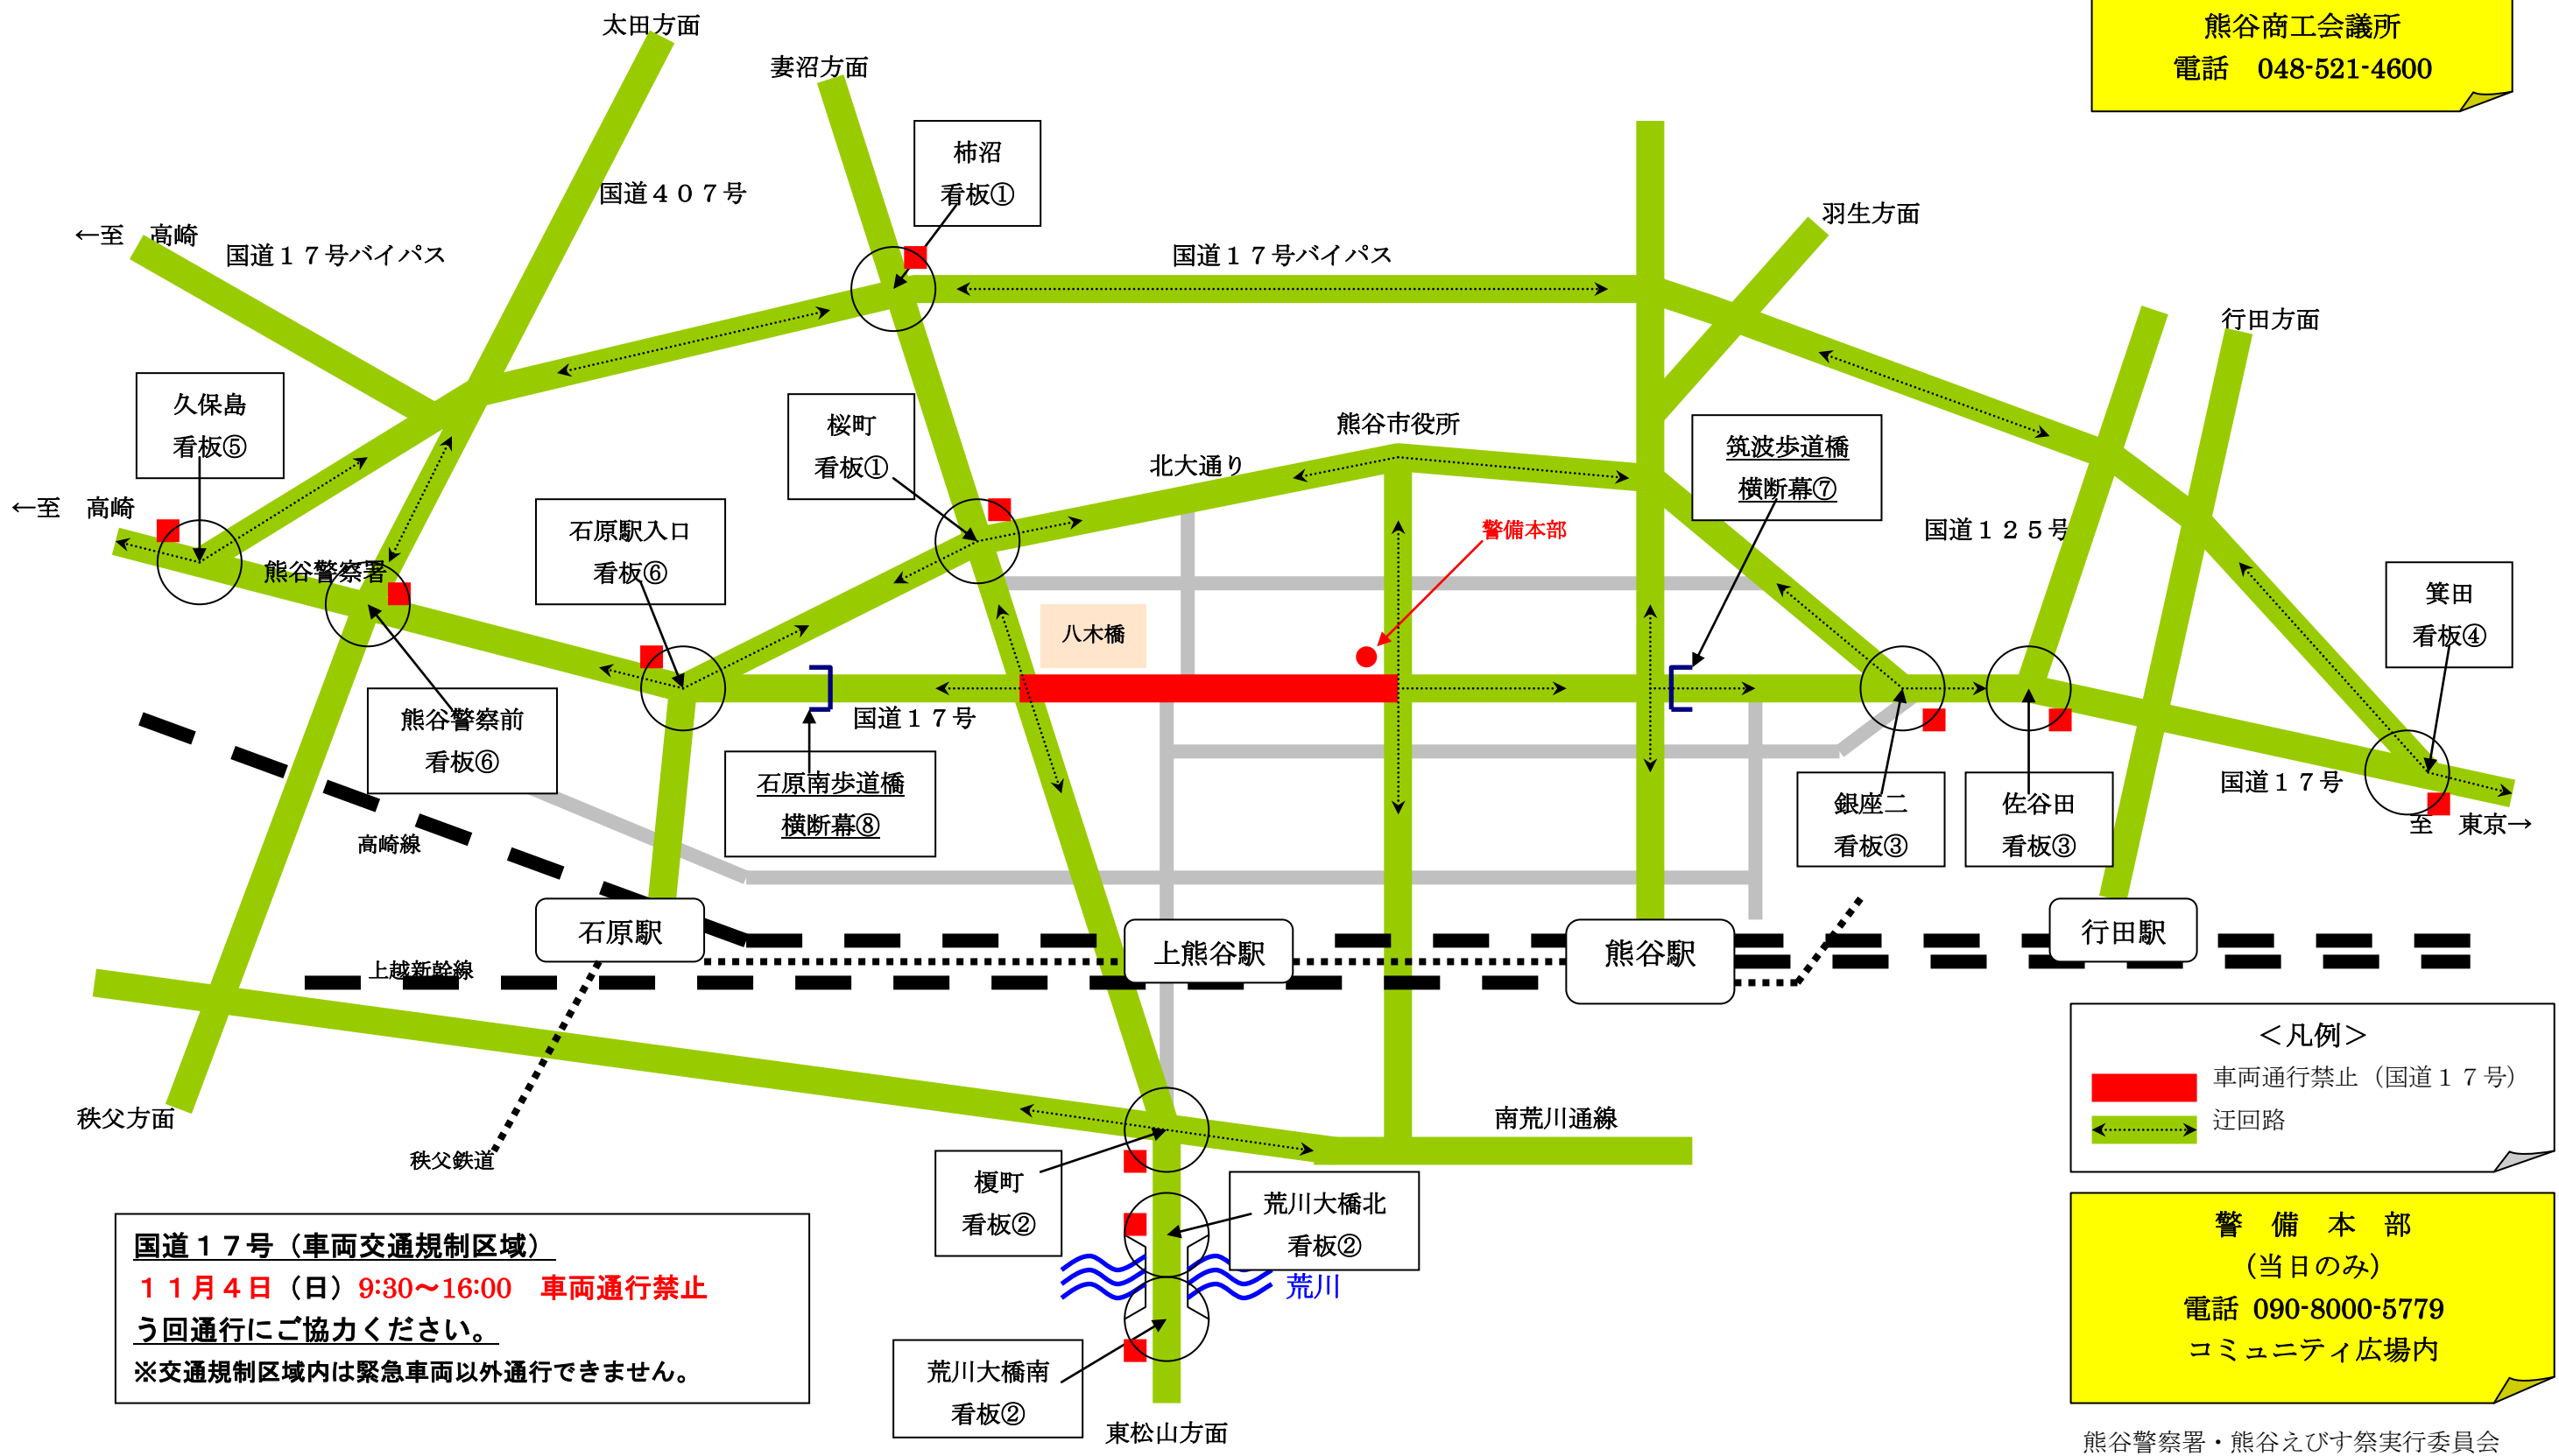

# 熊谷えびす祭 (オ・ドーレなおぎね) 平成24年11月4日(日) 交通規制略図

イベントに関するお問合せ先  
熊谷商工会議所  
電話 048-521-4600

**国道17号(車両交通規制区域)**  
**11月4日(日) 9:30~16:00 車両通行禁止**  
 う回通行にご協力ください。  
 ※交通規制区域内は緊急車両以外通行できません。

**<凡例>**  
 車両通行禁止(国道17号)  
 迂回路

**警備本部**  
 (当日のみ)  
 電話 090-8000-5779  
 コミュニティ広場内